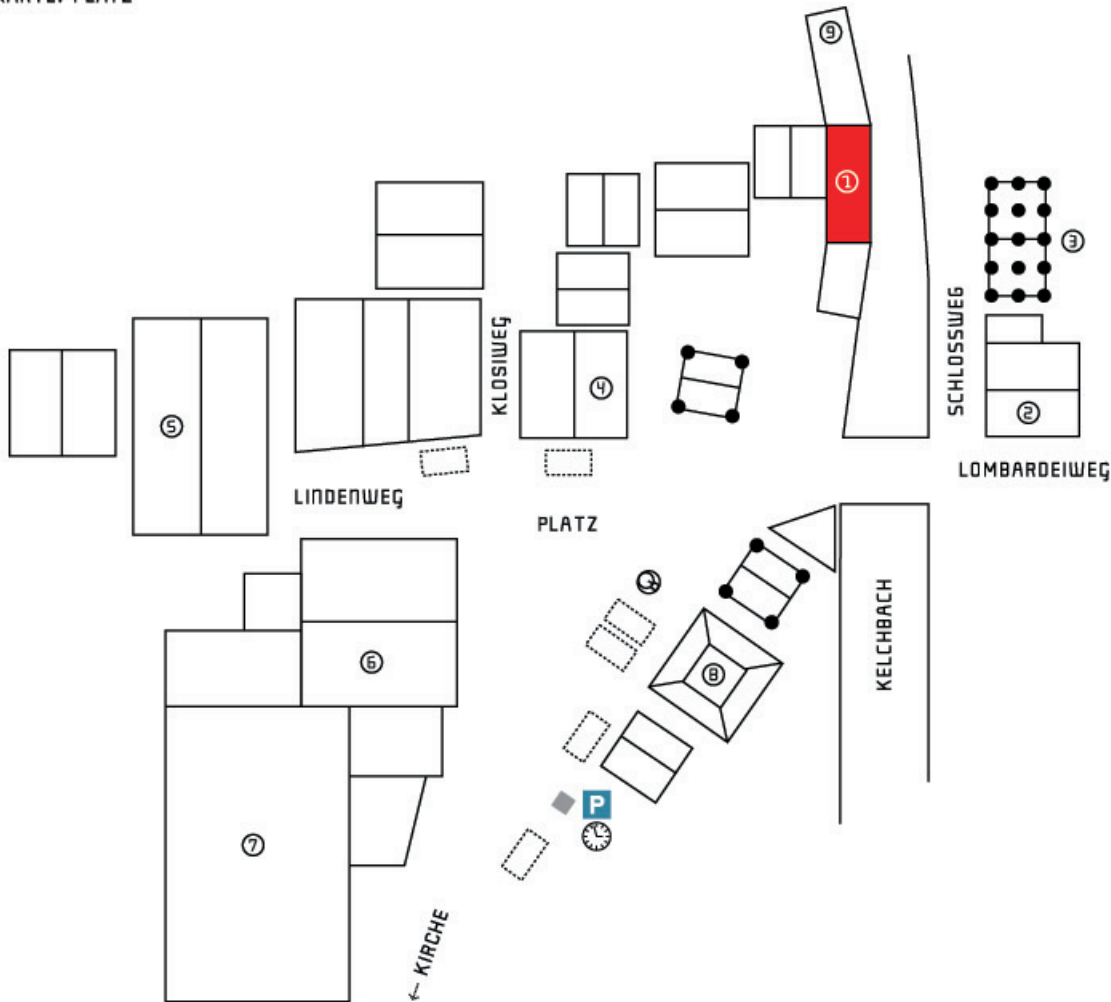

GRAFIK

WERKSTATT FÜR GESTALTUNG
CHRISTOPH HEINEN, GRAFIKER
NEU! -> PLATZ 4, 3904 NATERS
TELEFON-NR. 027 924 41 78

KARTE: DORF NATERS

KARTE: PLATZ

LEGENDE:

- 1 GESTALTUNGS-
WERKSTATT
CH.H.GRAFIK
- 2 SUPERSAXO
HAUS (1597)
- 3 ZEHNDEN-
STADEL (1650)
- 4 HAUS COIFFEUR
MEGETSCHEN (1606)
- 5 RESTAURANT
ZUR LINDE
- 6 KUNSTHAUS
ZUR LINDE
- 7 SAAL
ZUR LINDE
- 8 BELALP
SPORT
- 9 GLASGESTALTUNG
KNIEL BERND
- PARKPLATZ
- HAUS
- STADEL